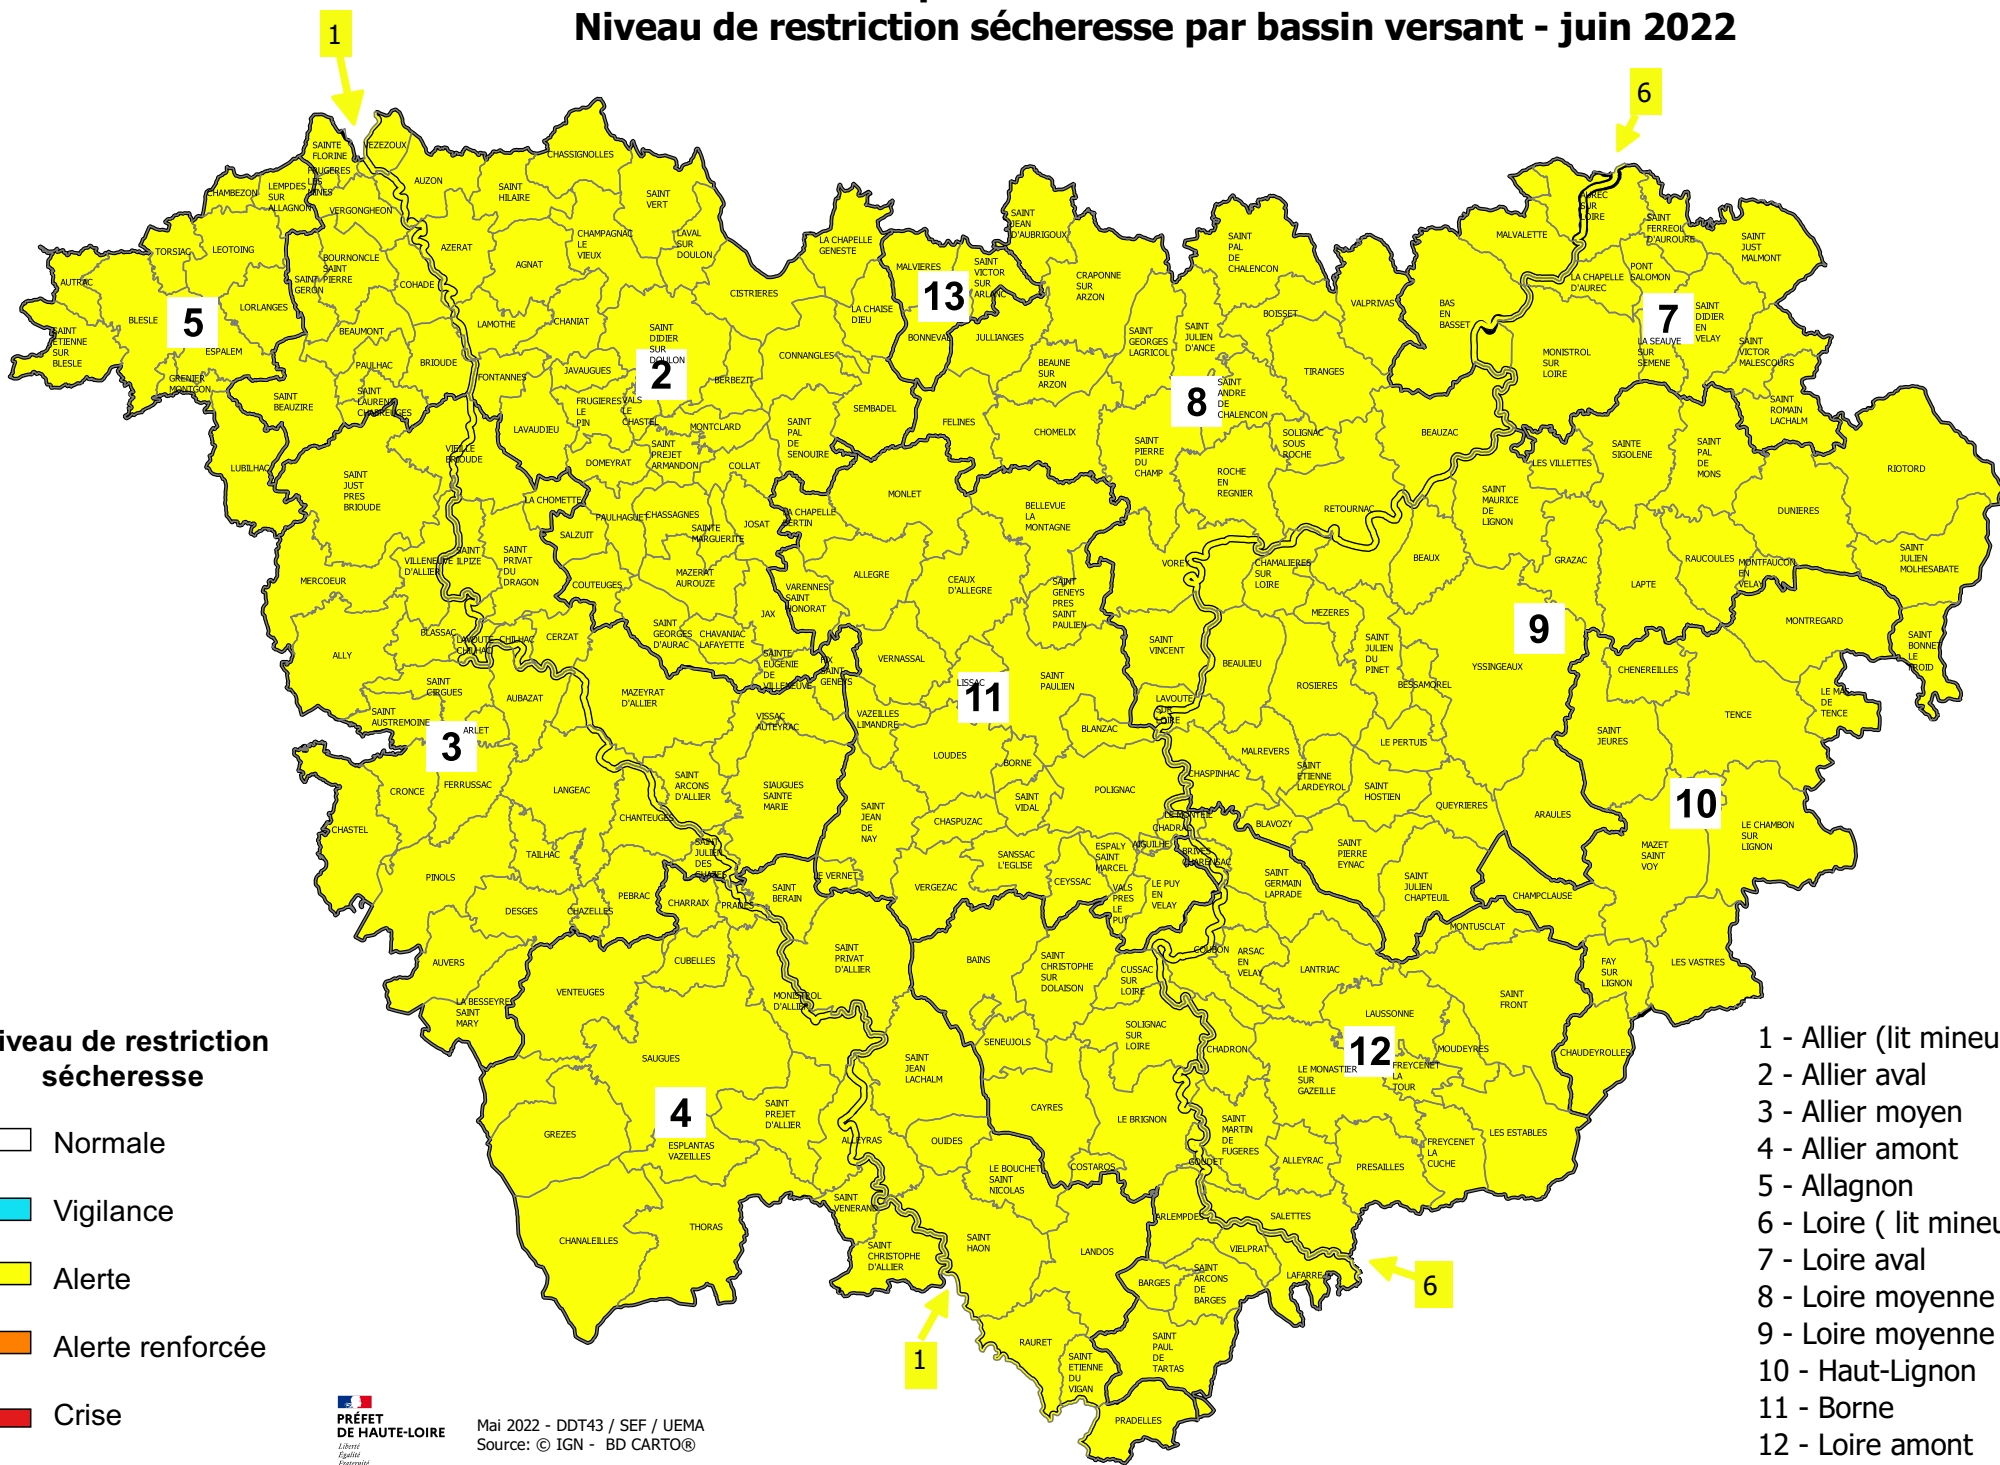

# Département de la Haute-Loire

## Niveau de restriction sécheresse par bassin versant - juin 2022

### Niveau de restriction sécheresse

- Normale
- Vigilance
- Alerte
- Alerte renforcée
- Crise

- 1 - Allier (lit mineur + 100 m)
- 2 - Allier aval
- 3 - Allier moyen
- 4 - Allier amont
- 5 - Allagnon
- 6 - Loire ( lit mineur + 100 m)
- 7 - Loire aval
- 8 - Loire moyenne rive gauche
- 9 - Loire moyenne rive droite
- 10 - Haut-Lignon
- 11 - Borne
- 12 - Loire amont
- 13 - Dorette